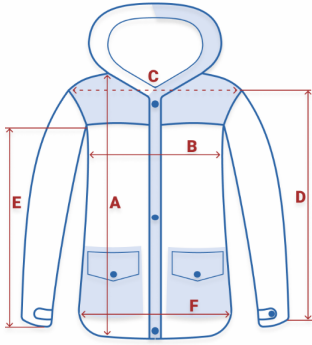

Популярность

Элегантность

Качество

MTFORCE

Горнолыжная куртка женская зимняя великан розового цвета 2272-1R

- **Материал** Gor-tex, Мембранные материалы, Натуральные материалы, Полиэстер, Плащевка, Тефлон, Экологичные материалы
- **Состав** 100% Полиэстер
- **Материал подкладки куртки** Полиэстер/TW - сетка Air Mesh
- **Материал подкладки капюшона** Полиэстер/TW - сетка Air Mesh
- **Материал подкладки воротника** Флис
- **Диапазон температуры С°** от + 5° до -30°
- **Материал наполнителя** Тинсулейт
- **Плотность утеплителя** 250 г/м2
- **Водонепроницаемость** 10 000 мм
- **Утеплитель гр** от 360 до 460
- **Коллекция** Осень-зима 2023
- **Внутренние швы** Проклеены
- **Тип кармана** Прорезной (молния)
- **Опции капюшона** Съёмный, регулируемый
- **Особенность ткани** Плотная мембранная ткань
- **Вид застежки** Двойная молния/Кнопки/Клапан
- **Комплектация** Куртка/Капюшон/Снегозащитная юбка
- **Фиксаторы** На капюшоне, на рукавах, по низу, на юбке
- **Особенности** Влагонепроницаемая, ветрозащитная, дышащая
- **Конструктивность элемента** Эластичные манжеты - полуперчатки
- **Конструктивность элемента** Светится в темноте
- **Конструктивность элемента** Карман ски-пасс
- **Конструктивность элемента** Снегозащитная юбка
- **Конструктивность элемента** Вентиляция под рукавом
- **Страна производителя** Китай

Таблица размеров

Размер	A Длина изделия	B Полуобхват груди	C Ширина плеч	D Длина рукава	E Внутренний шов рукава	F Полуобхват бедер	Длина воротника
52 RU / 3XL	72	55	42	63	48	60	53
54 RU / 4XL	74	58	43	64	49	62	53
56 RU / 5XL	76	59	44	67	49	64	53
58 RU / 6XL	78	61	44	68	50	66	54
60 RU / 7XL	79	63	46	68	50	69	54